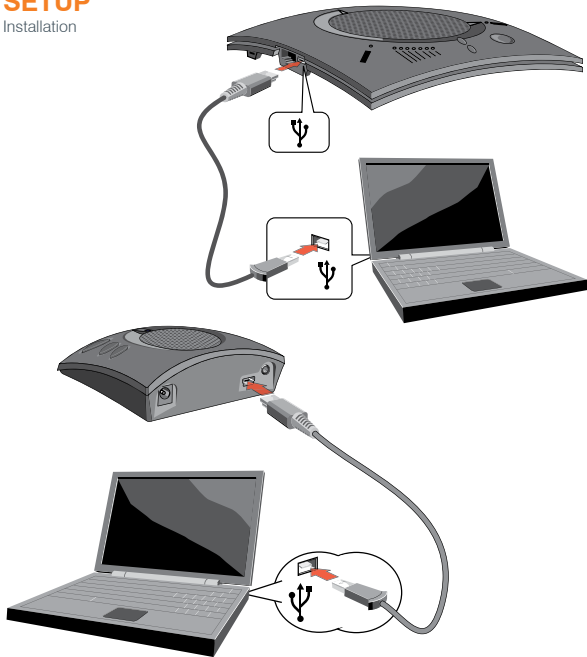

ClearOne®

CHAT 170 Group Speakerphone
Groupe de Haut-Parleur de Téléphone

CHAT 70 Personal Speakerphone
Téléphone Personnel

OPTIMIZED FOR

Microsoft®
Office Communicator

QUICK START GUIDE

Guide de Démarrage Rapide

Connecting the CHAT 170 and CHAT 70 to your computer

Connexion de l'CHAT 170 et l'CHAT 70 à votre ordinateur

SETUP

Installation

CHAT 170 Features and Operation

CHAT 170 Caractéristiques et le Fonctionnement